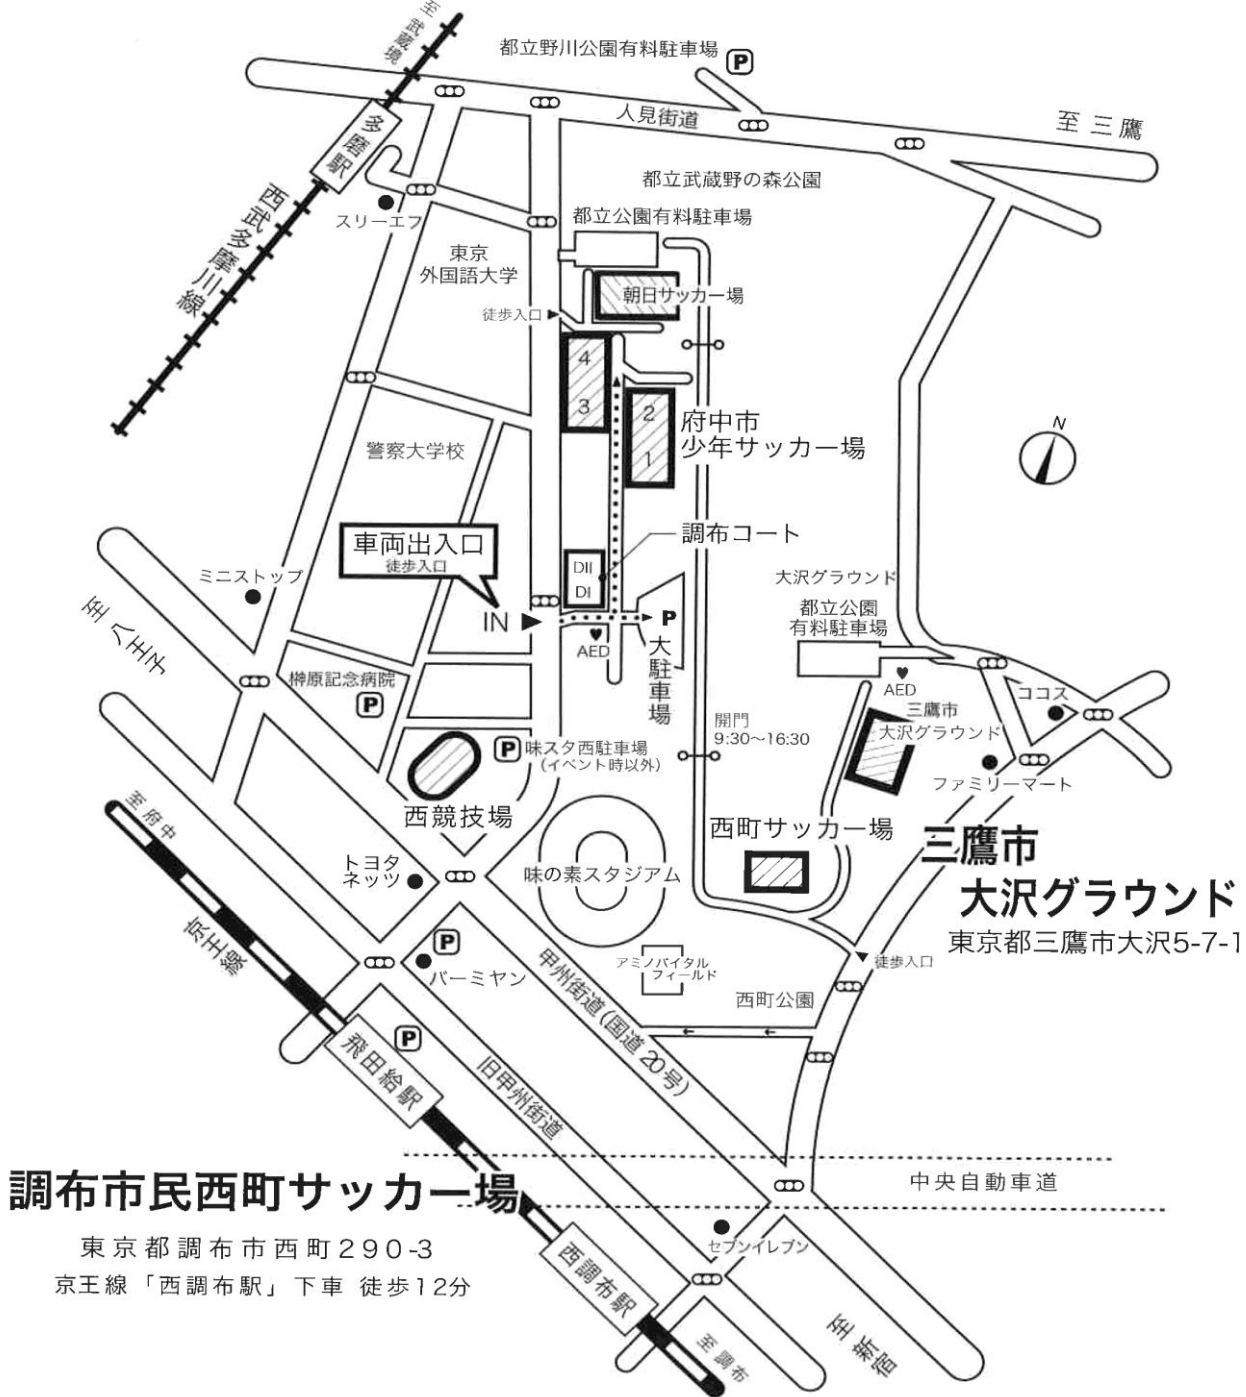

府中市朝日サッカー場

東京都府中市朝日町3丁目
京王線「飛田給駅」下車 徒歩15分
西武多摩川線「多磨駅」下車 徒歩9分

府中市少年サッカー場

東京都府中市朝日町3丁目
京王線「飛田給駅」下車 徒歩15分
西武多摩川線「多磨駅」下車 徒歩9分

調布市民西町サッカー場

東京都調布市西町290-3
京王線「西調布駅」下車 徒歩12分

※バスでお越しのチームは、府中市少年サッカー場入り口すぐの大駐車場をご利用ください。