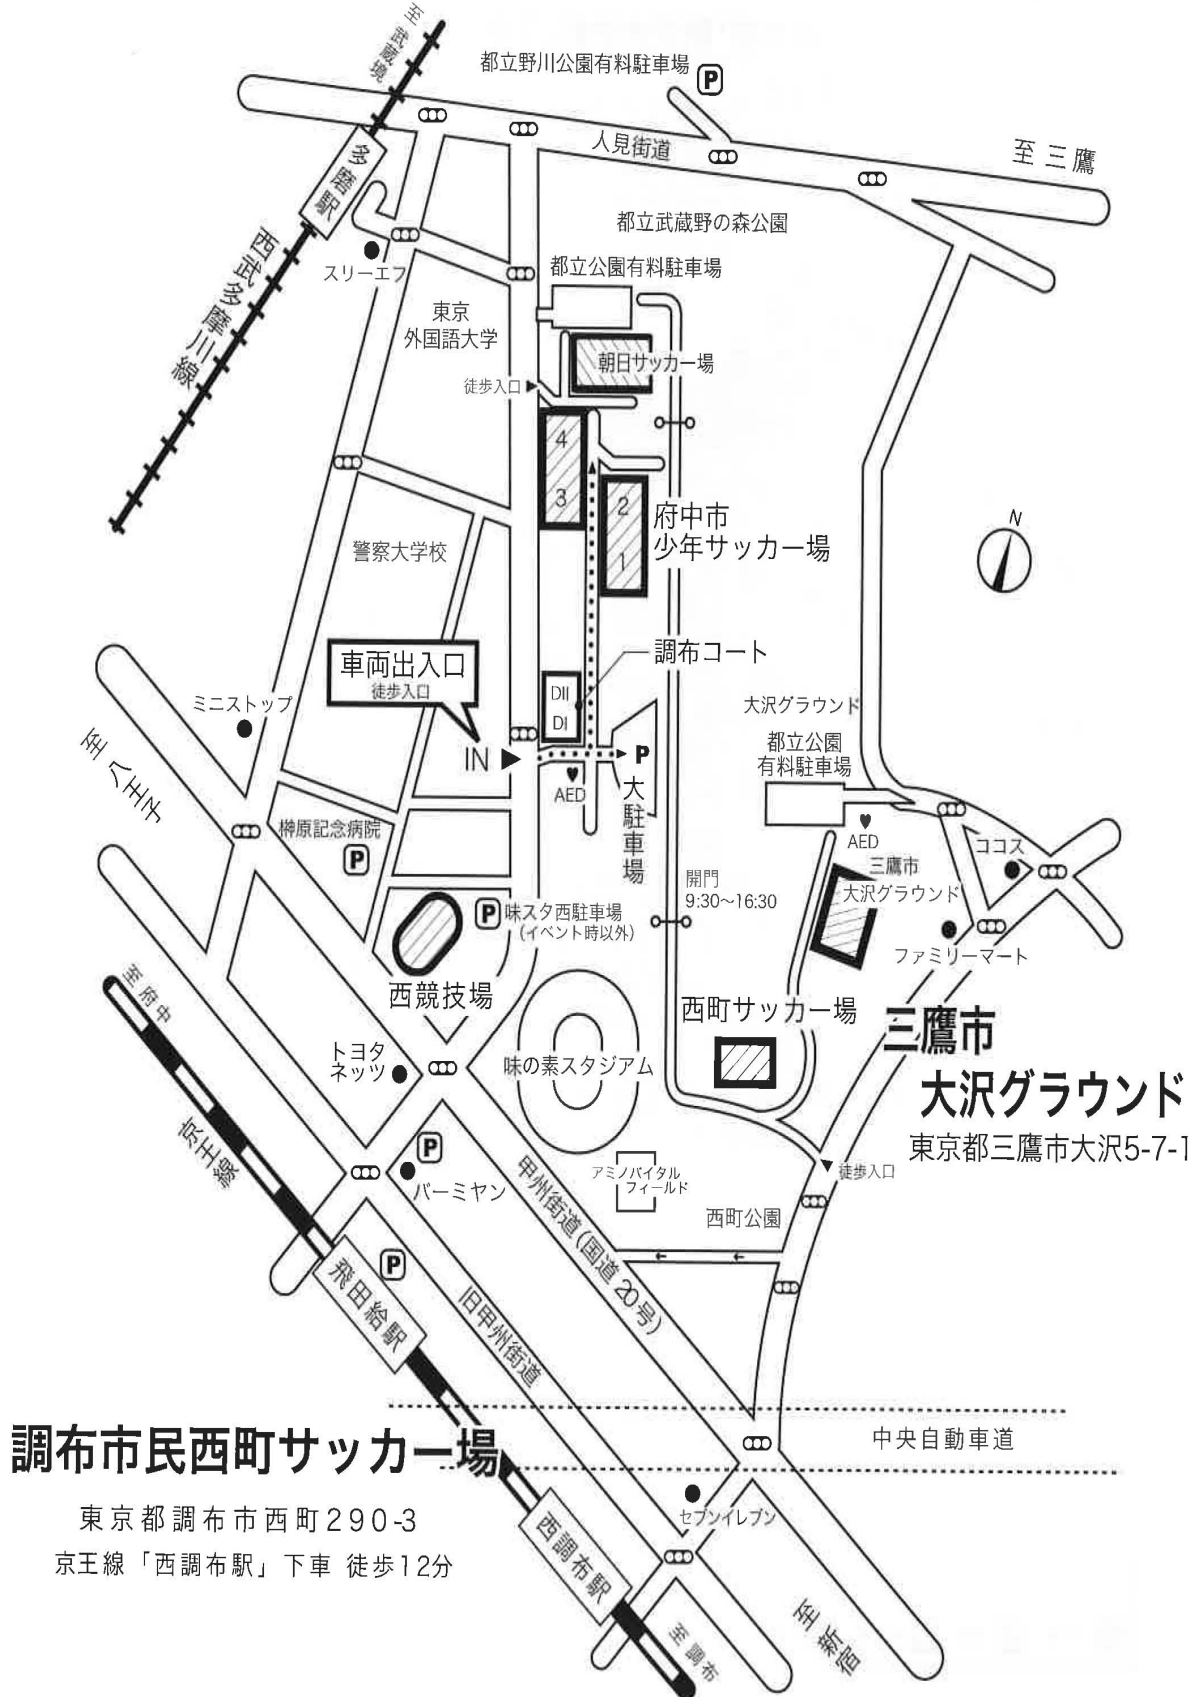

府中市朝日サッカー場

東京都府中市朝日町3丁目
京王線「飛田給駅」下車 徒歩15分
西武多摩川線「多磨駅」下車 徒歩9分

府中市少年サッカー場

東京都府中市朝日町3丁目
京王線「飛田給駅」下車 徒歩15分
西武多摩川線「多磨駅」下車 徒歩9分

※バスでお越しのチームは、府中市少年サッカー場入り口すぐの大駐車場をご利用ください。