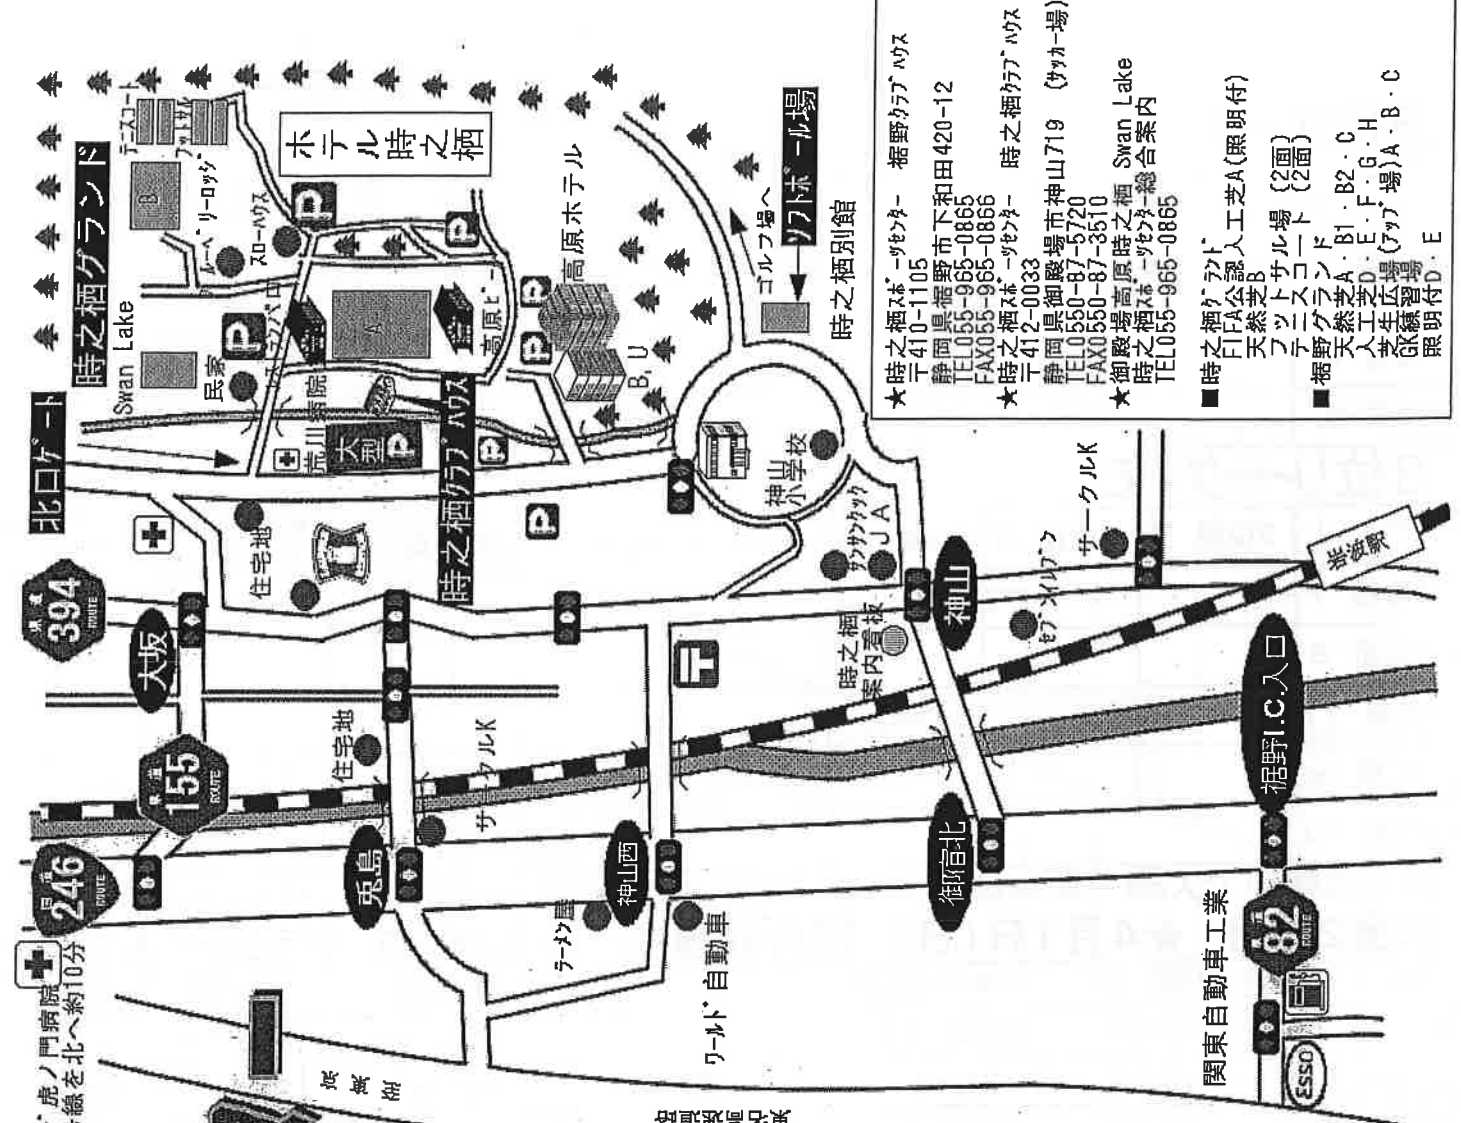

ときがほかに 時之栖スポーツセンター

- ★時之栖スポーツセンター 裾野クラブハウス
〒410-11105
静岡県裾野市下和田420-12
TEL055-965-0865
FAX055-965-0866
- ★時之栖スポーツセンター 時之栖クラブハウス
〒412-0033
静岡県御殿場市神山719 (ヤマ-場)
- ★御殿場高原時之栖 Swan Lake
TEL0550-87-5720
FAX0550-87-3510
- ★時之栖スポーツセンター 総合案内
TEL055-965-0865
- 時之栖クラブハウス
〒410-11105
静岡県裾野市下和田420-12
TEL055-965-0865
FAX055-965-0866
- 裾野クラブハウス (2画)
〒410-11105
静岡県裾野市下和田420-12
TEL055-965-0865
FAX055-965-0866
- 裾野クラブハウス A・B1・B2・C
〒410-11105
静岡県裾野市下和田420-12
TEL055-965-0865
FAX055-965-0866
- 裾野クラブハウス D・E
〒410-11105
静岡県裾野市下和田420-12
TEL055-965-0865
FAX055-965-0866

裾野グランド 地図

住所：静岡県裾野市下和田420-12
TEL：055-965-0865

舟久保グランド 地図

※道路が狭いため 大型車両進入禁止